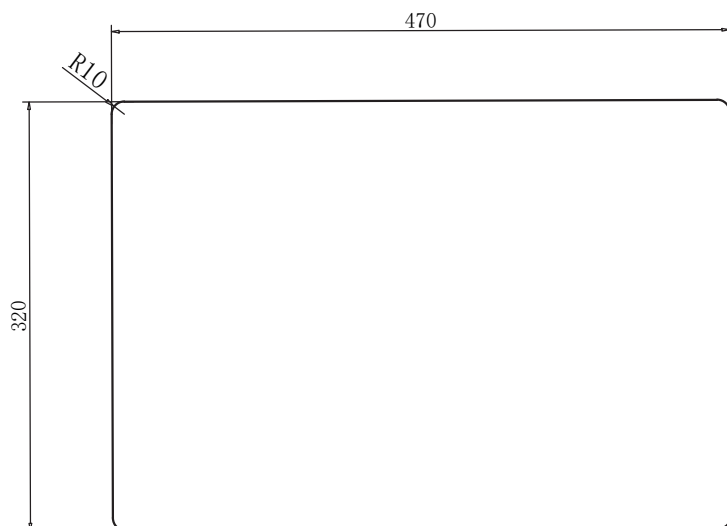

## Udskæringsmål

Varenr.: 10266  
VVS-nr.: 642703606

Godstykkelse: 1,2 mm  
Min. skabsbredde: 600 mm

Fikseringsbeslag til nedfældning medfølger

# LAVABO®

UDSKÆRINGSMÅL  
AUSSPARURNG  
CUTOUT

Nedfældning  
Einbau  
Normal installation

UDSKÆRINGSMÅL  
AUSSPARURNG  
CUTOUT

Planlimning  
Flächenbündig  
Flush mount