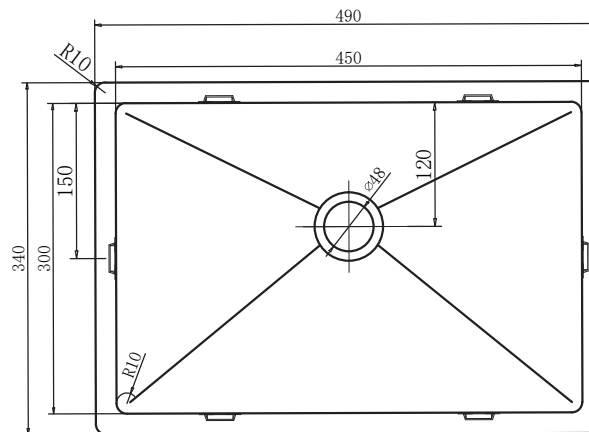

## Udskæringsmål

Varenr.: 10266  
VVS-nr.: 642703606

Godstykkelse: 1,2 mm  
Min. skabsbredde: 600 mm

Fikseringsbeslag til nedfældning medfølger

# LAVABO®

UDSKÆRINGSMÅL  
AUSSPARURNG  
CUTOUT

Nedfældning  
Einbau  
Normal installation

UDSKÆRINGSMÅL  
AUSSPARURNG  
CUTOUT

Planlimning  
Flächenbündig  
Flush mount